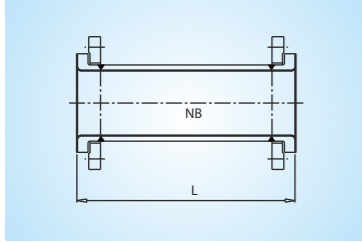

STRAIGHT PIPES

NB	MM	25	32	40	50	65	80	100	125	150	200	250	300
	INCH	1"	1 1/4"	1 1/2"	2"	2 1/2"	3"	4"	5"	6"	8"	10"	12"
L (MIN-MAX)		100-400	100-400	100-500	100-600	100-600	100-800	100-1000	150-1000	150-1500	150-1500	150-1500	150-2000

90° ELBOWS

NB	MM	25	32	40	50	65	80	100	125	150	200	250	300
	INCH	1"	1 1/4"	1 1/2"	2"	2 1/2"	3"	4"	5"	6"	8"	10"	12"
L		90	100	105	115	120	135	155	175	195	260	315	350

45° ELBOWS

NB	MM	25	32	40	50	65	80	100	125	150	200	250	300
	INCH	1"	1 1/4"	1 1/2"	2"	2 1/2"	3"	4"	5"	6"	8"	10"	12"
L		60	65	70	80	85	95	105	125	150	180	220	260