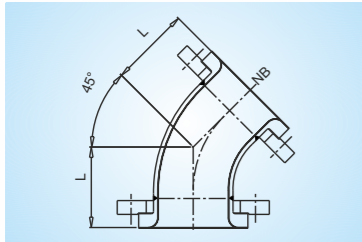

STRAIGHT PIPES

NB	MM	25	32	40	50	65	80	100	125	150	200	250	300
	INCH	1"	1 1/4"	1 1/2"	2"	2 1/2"	3"	4"	5"	6"	8"	10"	12"
L (MIN-MAX)		100-400	100-400	100-500	100-600	100-600	100-800	100-1000	150-1000	150-1500	150-1500	150-1500	150-2000

90° ELBOWS

NB	MM	25	32	40	50	65	80	100	125	150	200	250	300
	INCH	1"	1 1/4"	1 1/2"	2"	2 1/2"	3"	4"	5"	6"	8"	10"	12"
L		90	100	105	115	120	135	155	175	195	260	315	350

45° ELBOWS

NB	MM	25	32	40	50	65	80	100	125	150	200	250	300
	INCH	1"	1 1/4"	1 1/2"	2"	2 1/2"	3"	4"	5"	6"	8"	10"	12"
L		60	65	70	80	85	95	105	125	150	180	220	260

REDUCERS

NB	NB1	25	32	40	50	65	80	100	125	150	200	250
		MM	1"	1 1/4"	1 1/2"	2"	2 1/2"	3"	4"	5"	6"	8"
32	1 1/4"	140										
40	1 1/2"	140	140									
50	2"	140	140	140								
65	2 1/2"	150	150	150	150							
80	3"		160	160	160	160						
100	4"			175	175	175	175					
125	5"				200	200	200	200				
150	6"					225	225	225	225			
200	8"							250	250	250		
250	10"								300	300	300	
300	12"									350	350	350