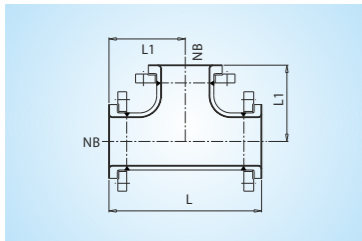

STRAIGHT PIPES

NB	MM	25	32	40	50	65	80	100	125	150	200	250	300
	INCH	1"	1 1/4"	1 1/2"	2"	2 1/2"	3"	4"	5"	6"	8"	10"	12"
L (MIN-MAX)		100-400	100-400	100-500	100-600	100-600	100-800	100-1000	150-1000	150-1500	150-1500	150-1500	150-2000

90° ELBOWS

NB	MM	25	32	40	50	65	80	100	125	150	200	250	300
	INCH	1"	1 1/4"	1 1/2"	2"	2 1/2"	3"	4"	5"	6"	8"	10"	12"
L		90	100	105	115	120	135	155	175	195	260	315	350

45° ELBOWS

NB	MM	25	32	40	50	65	80	100	125	150	200	250	300
	INCH	1"	1 1/4"	1 1/2"	2"	2 1/2"	3"	4"	5"	6"	8"	10"	12"
L		60	65	70	80	85	95	105	125	150	180	220	260

REDUCERS

NB	NB1	25	32	40	50	65	80	100	125	150	200	250
		MM	1"	1 1/4"	1 1/2"	2"	2 1/2"	3"	4"	5"	6"	8"
32	1 1/4"	140										
40	1 1/2"	140	140									
50	2"	140	140	140								
65	2 1/2"	150	150	150	150							
80	3"		160	160	160	160						
100	4"			175	175	175	175					
125	5"				200	200	200	200				
150	6"					225	225	225	225			
200	8"							250	250	250		
250	10"								300	300	300	
300	12"									350	350	350

TEES

NB	MM	25	32	40	50	65	80	100	125	150	200	250	300
	INCH	1"	1 1/4"	1 1/2"	2"	2 1/2"	3"	4"	5"	6"	8"	10"	12"
L		180	200	210	230	240	270	310	350	390	520	630	700
L1		90	100	105	115	120	135	155	175	195	260	315	350