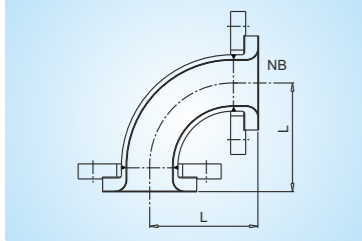

STRAIGHT PIPES

NB	MM	25	32	40	50	65	80	100	125	150	200	250	300
	INCH	1"	1 1/4"	1 1/2"	2"	2 1/2"	3"	4"	5"	6"	8"	10"	12"
L (MIN-MAX)		100-400	100-400	100-500	100-600	100-600	100-800	100-1000	150-1000	150-1500	150-1500	150-1500	150-2000

90° ELBOWS

NB	MM	25	32	40	50	65	80	100	125	150	200	250	300
	INCH	1"	1 1/4"	1 1/2"	2"	2 1/2"	3"	4"	5"	6"	8"	10"	12"
L		90	100	105	115	120	135	155	175	195	260	315	350

45° ELBOWS

NB	MM	25	32	40	50	65	80	100	125	150	200	250	300
	INCH	1"	1 1/4"	1 1/2"	2"	2 1/2"	3"	4"	5"	6"	8"	10"	12"
L		60	65	70	80	85	95	105	125	150	180	220	260

REDUCERS

NB	NB1	25	32	40	50	65	80	100	125	150	200	250
		MM	1"	1 1/4"	1 1/2"	2"	2 1/2"	3"	4"	5"	6"	8"
32	1 1/4"	140										
40	1 1/2"	140	140									
50	2"	140	140	140								
65	2 1/2"	150	150	150	150							
80	3"		160	160	160	160						
100	4"			175	175	175	175					
125	5"				200	200	200	200				
150	6"					225	225	225	225			
200	8"							250	250	250		
250	10"								300	300	300	
300	12"									350	350	350