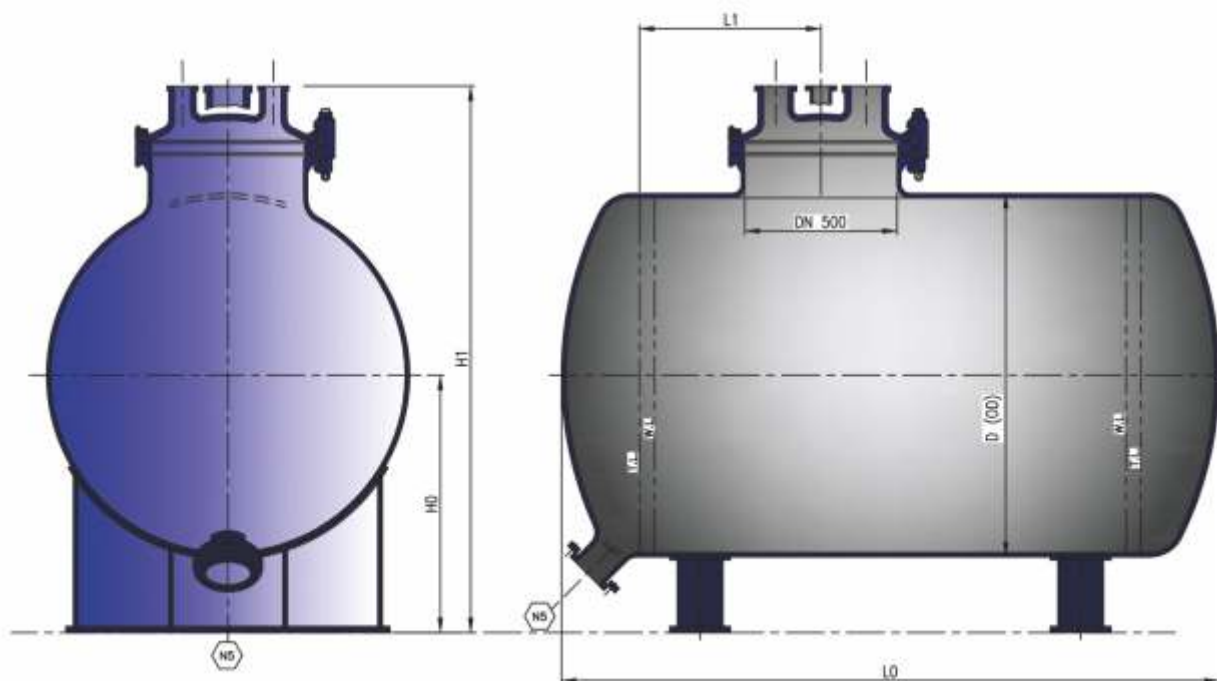

1000 Ltrs To 20000 Ltrs

All dimensions are in mm.

NOMINAL CAPACITY (Ltrs)	TOTAL CAPACITY (Ltrs)	DIMENSIONS					NOZZLES (DN)					WEIGHT (~Kg)
		D	L0	L1	H0	H1	N1	N2	N3	N4	N5	
1000	1240	1000	1800	450	900	1735	80	100	50	50	100	900
1600	1740	1200	1800	450	850	1785	80	100	50	50	100	1020
2000	2145	1200	2175	450	850	1785	80	100	50	50	100	1700
3000	3390	1400	2520	550	1010	2045	80	100	50	50	100	2250
4000	4355	1600	2500	550	1110	2265	80	100	50	50	100	2650
5000	5835	1800	2675	600	1150	2400	80	100	50	50	100	3400
6300	7240	1800	3200	650	1150	2400	80	100	50	50	100	3900
8000	8870	2000	3200	650	1300	2655	80	100	50	50	100	4900
10000	11340	2000	4000	700	1300	2655	80	100	50	50	100	5500
12500	13755	2200	4100	700	1550	3010	80	100	50	50	150	6550
16000	17545	2400	4500	750	1650	3210	80	100	50	50	150	8210
20000	21230	2600	4600	750	1700	3415	80	100	50	50	150	9200